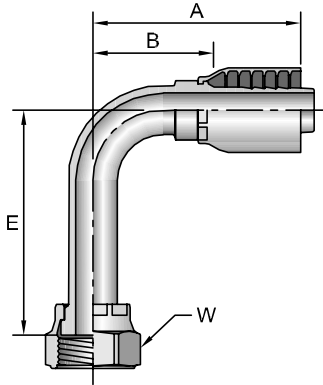

1J143

Female Seal-Lok® - Swivel - 90° Elbow - Long Drop

ISO 12151-1 - SWEL90

# Part Number	Thread		Hose I.D. inch	A		E		W inch	B	
	inch	inch		inch	mm	inch	mm		inch	mm
1J143-4-4	1/4	9/16x18	1/4	2.02	51	1.81	46	11/16	1.27	32
1J143-6-4	3/8	11/16x16	1/4	2.26	57	2.13	54	13/16	1.51	38
1J143-6-6	3/8	11/16x16	3/8	2.39	61	2.13	54	13/16	1.36	35
1J143-8-6	1/2	13/16x16	3/8	2.45	62	2.52	64	15/16	1.42	36
1J143-8-8	1/2	13/16x16	1/2	2.59	66	2.52	64	15/16	1.33	34
1J143-8-8-SM	1/2	13/16x16	1/2	2.59	66	2.52	64	24 mm	1.33	34
1J143-10-8	5/8	1x14	1/2	2.74	70	2.79	71	1-1/8	1.48	38
1J143-10-10	5/8	1x14	5/8	2.97	75	2.76	70	1-1/8	1.53	39
1J143-10-12	5/8	1x14	3/4	3.15	80	2.76	70	1-1/8	1.73	44
1J143-12-12	3/4	1-3/16x12	3/4	3.49	89	3.78	96	1-3/8	2.05	52
1J143-16-16	1	1-7/16x12	1	4.28	109	4.49	114	1-5/8	2.66	68
1J143-20-20	1-1/4	1-11/16x12	1-1/4	4.84	123	5.09	129	1-7/8	3.15	80
1J143-24-20	1-1/2	2x12	1-1/4	4.77	121	5.54	141	2-1/4	3.12	79